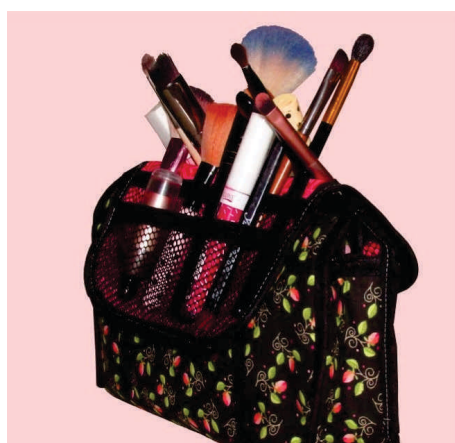

Bolsa Fantasia

/AteliedaFeh

SUPER
Malinha de viagem

/AteliedaFeh

Super Necessaire
Organizadora de makes

/AteliedaFeh

Mini
FRASQUEIRA dia-a-dia

23cm altura x 22 cm de largura x 18 cm profundidade

Maria Fê CRAFTS

MAF CRAFTS

Mochila
e carteira porta celular
country

/MariaFeCrafts

Maria Fê CRAFTS

versão grande

MAF CRAFTS

**Aproveita pra
levar o seu
projeto favorito**

O SEU FAVORITO VOTE NO SEU FAVORITO

COMBO DE

6 projetos R\$ 25,00

12 projetos R\$ 50,00

+ 100 projetos R\$ 300,00

**Parcele em até
12x nos cartões**

**Projetos em PDF
e todos com vídeo
passo-a-passo**

[FESILVEIRACRAFTS.COM](https://fesilveiracrafts.com)