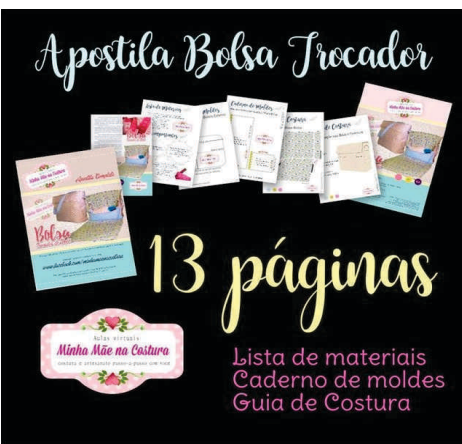

Bolsa Fantasia

/AteliedaFeh

SUPER
Malinha de viagem

/AteliedaFeh

Super Necessaire
Organizadora de makes

/AteliedaFeh

Mini
FRASQUEIRA dia-a-dia

23cm altura x 22 cm de largura x 18 cm profundidade

Maria Fê CRAFTS

MAF CRAFTS

Mochila
e carteira porta celular
country

/MariaFeCrafts

Maria Fê CRAFTS

versão grande

MAF CRAFTS

**Aproveita pra
levar o seu
projeto favorito**

O SEU FAVORITO VOTE NO SEU FAVORITO

COMBO DE

6 projetos R\$ 25,00

12 projetos R\$ 50,00

+ 100 projetos R\$ 300,00

**Parcele em até
12x nos cartões**

**Projetos em PDF
e todos com vídeo
passo-a-passo**

[FESILVEIRACRAFTS.COM](https://fesilveiracrafts.com)