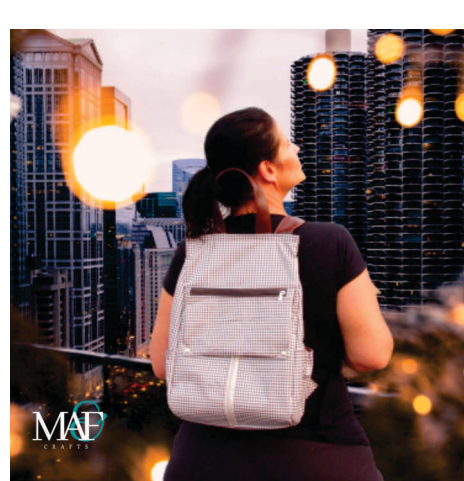

Maria Fê CRAFTS

MAF CRAFTS

Mochila
e carteira porta celular
country

/MariaFeCrafts

Maria Fê CRAFTS

versão grande

MAF CRAFTS

**Aproveita pra
levar o seu
projeto favorito**

O SEU FAVORITO VOTE NO SEU FAVORITO

COMBO DE

6 projetos R\$ 25,00

12 projetos R\$ 50,00

+ 100 projetos R\$ 300,00

**Parcele em até
12x nos cartões**

**Projetos em PDF
e todos com vídeo
passo-a-passo**

[FESILVEIRACRAFTS.COM](https://fesilveiracrafts.com)